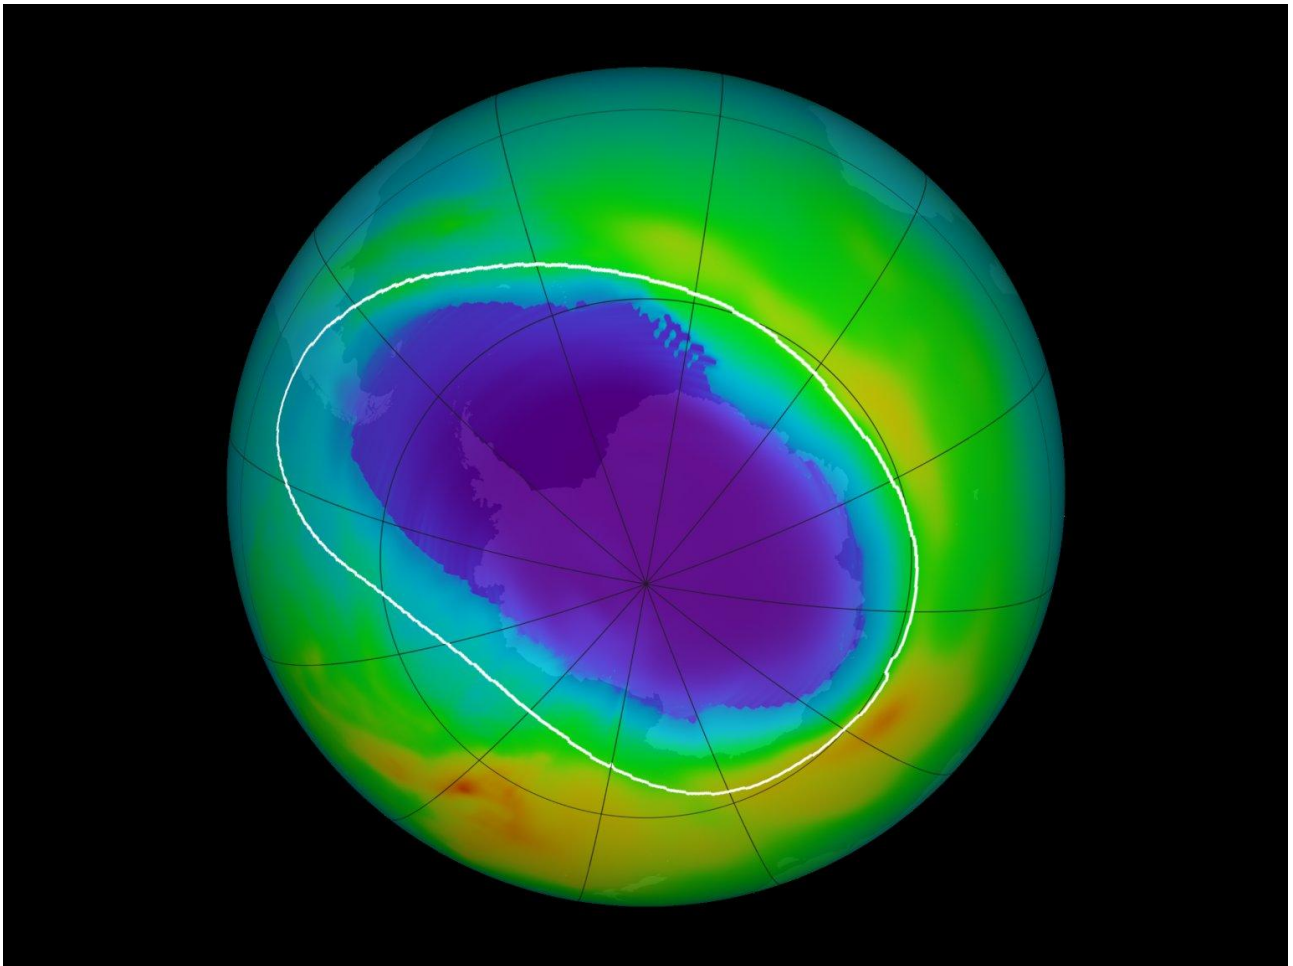

OTSONIKATO

UV-säteily lähellä napa-alueita lisääntyy

☒ *Terveysongelmat iho + silmät*

☒ *Kasvintuotanto häiriintyy*

Tarvitaanko jatkossa aurinkolaseja!

Voiko näin tehdä enää! UV-säteily heikentää kasvien yhteyttämistä!

Kuvan oikeudet omistaa NASA Visible Earth.