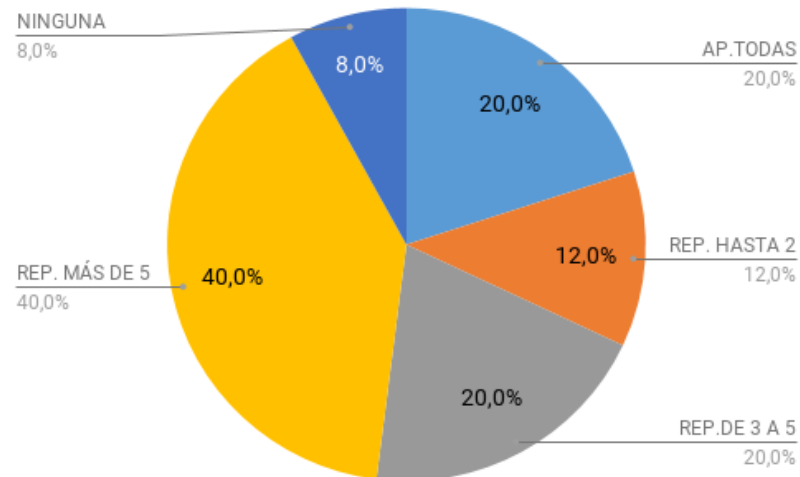

# 1°A – 2018 – 1° TRIM

<b>TOTAL ALUMNOS 1°"A"-2018</b>	25	25	25	25	25	25	25	25	25	25	25						
<b>APROBADOS</b>	12	11	13	18	13	18	9	9	13	14	15		<b>AP.TODAS</b>	5	20		
<b>REPROBADOS</b>	13	14	12	7	12	7	16	16	12	11	10		<b>REP. HASTA 2</b>	3	12		
<b>APLAZADOS</b>	0	1	4	0	0	2	0	0	2	0	0		<b>REP.DE 3 A 5</b>	5	20		
% APROBADOS	48	44	52	72	52	72	36	36	52	56	60		<b>REP. MÁS DE 5</b>	10	40		
% REPROBADOS	52	56	48	28	48	28	64	64	48	44	40		<b>NINGUNA</b>	2	8		
% APLAZADOS	0	4	16	0	0	8	0	0	8	0	0		<b>TOTAL</b>	25	100		
<b>REPETIDORES</b>	9																
<b>PASES ENTRANTES</b>																	
<b>PASES SALIENTES</b>																	
<b>ABANDONOS</b>	1																
<b>EN RIESGO DE ASISTENCIA</b>	16																

Resultados 1° Trim. 1° "A" - 2018 - por materia (25 alumnos)

Resultados académicos 1° Trim. 1° "A" - 2018 - 25 alumnos