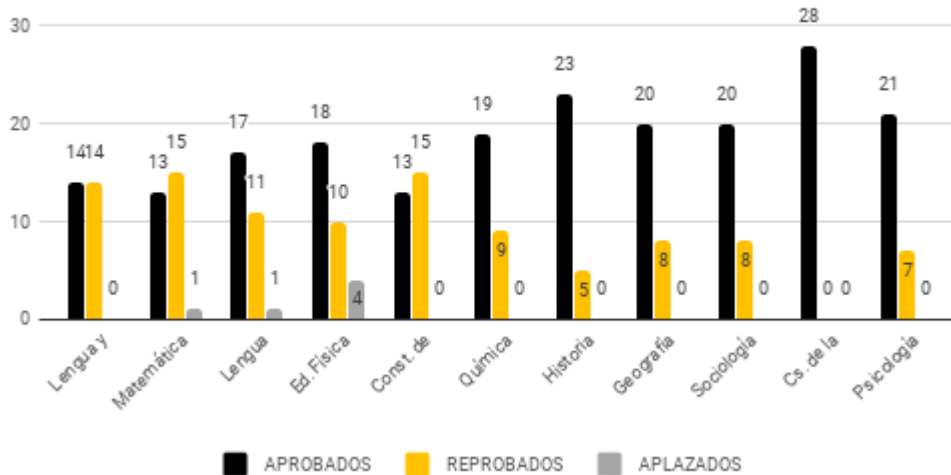

4°CS – 2018 – 1° TRIM

TOTAL ALUMNOS 4°CS - 2018	28	28	28	28	28	28	28	28	28	28	28				
APROBADOS	14	13	17	18	13	19	23	20	20	28	21		AP.TODAS	4	14
REPROBADOS	14	15	11	10	15	9	5	8	8	0	7		REP. HASTA 2	9	32
APLAZADOS	0	1	1	4	0	0	0	0	0	0	0		REP.DE 3 A 5	8	29
% APROBADOS	50	46	61	64	46	68	82	71	71	100	75		REP. MÁS DE 5	7	25
% REPROBADOS	50	54	39	36	54	32	18	29	29	0	25		NINGUNA	0	0
% APLAZADOS	0	4	4	14	0	0	0	0	0	0	0		TOTAL	28	100

Resultados 1° Trim. 4°CS - 2018 - por materia (28 alumnos)