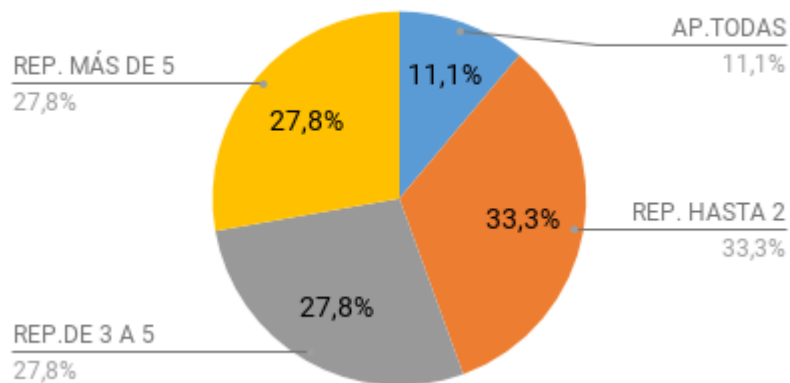

Resultados académicos 1° Trim. 2° "C" - 2018 - 18 alumnos