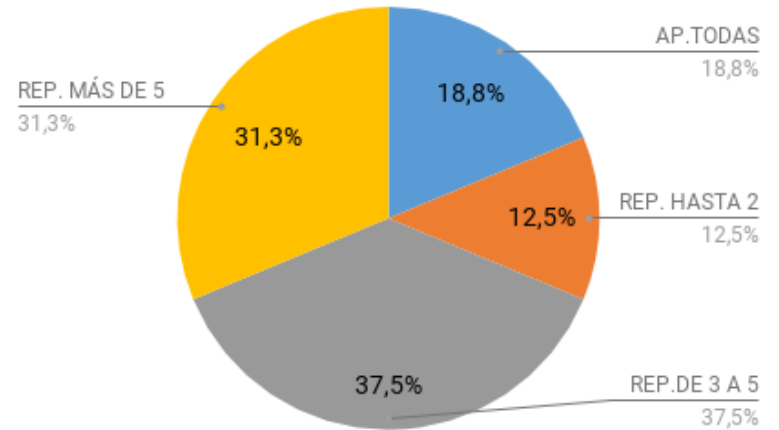

RESULTADOS ACADÉMICOS 2°B - 1° TRIM - 2018 (16 ALUMNOS)