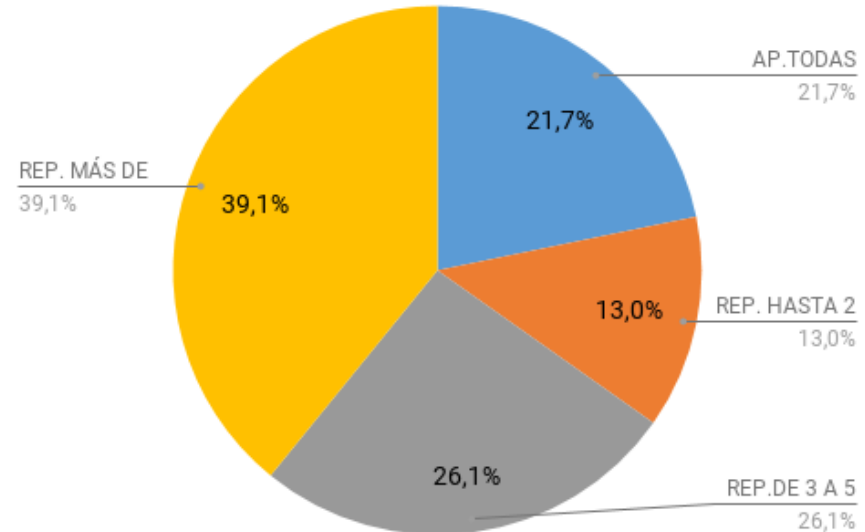

Resultados académicos 1° Trim. 1° "C" - 2018 - 23 alumnos