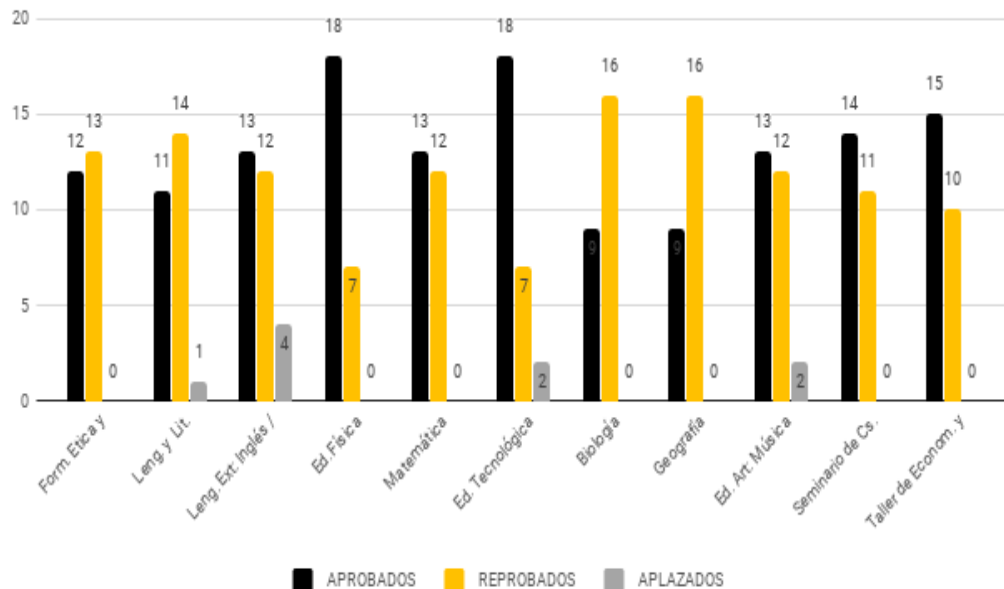

1°A – 2018 – 1° TRIM

TOTAL ALUMNOS 1°"A"-2018	25	25	25	25	25	25	25	25	25	25	25						
APROBADOS	12	11	13	18	13	18	9	9	13	14	15		AP.TODAS	5	20		
REPROBADOS	13	14	12	7	12	7	16	16	12	11	10		REP. HASTA 2	3	12		
APLAZADOS	0	1	4	0	0	2	0	0	2	0	0		REP.DE 3 A 5	5	20		
% APROBADOS	48	44	52	72	52	72	36	36	52	56	60		REP. MÁS DE 5	10	40		
% REPROBADOS	52	56	48	28	48	28	64	64	48	44	40		NINGUNA	2	8		
% APLAZADOS	0	4	16	0	0	8	0	0	8	0	0		TOTAL	25	100		
REPETIDORES	9																
PASES ENTRANTES																	
PASES SALIENTES																	
ABANDONOS	1																
EN RIESGO DE ASISTENCIA	16																

Resultados 1° Trim. 1° "A" - 2018 - por materia (25 alumnos)