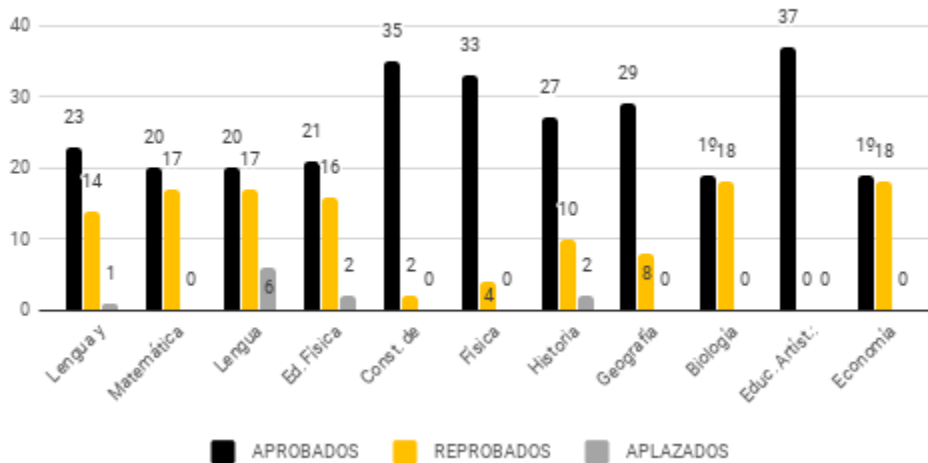

3°CS – 2018 – 1° TRIM

TOTAL ALUMNOS 3°CS -2018	37	37	37	37	37	37	37	37	37	37	37					
APROBADOS	23	20	20	21	35	33	27	29	19	37	19		APTODAS	5	14	
REPROBADOS	14	17	17	16	2	4	10	8	18	0	18		REP. HASTA 2	9	24	
APLAZADOS	1	0	6	2	0	0	2	0	0	0	0		REP.DE 3 A 5	15	41	
% APROBADOS	62	54	54	57	95	89	73	78	51	100	51		REP. MÁS DE 5	8	22	
% REPROBADOS	38	46	46	43	5	11	27	22	49	0	49		NINGUNA	0	0	
% APLAZADOS	3	0	16	5	0	0	5	0	0	0	0		TOTAL	37	100	

Resultados 1° Trim. 3°CS - 2018 - por materia (37 alumnos)