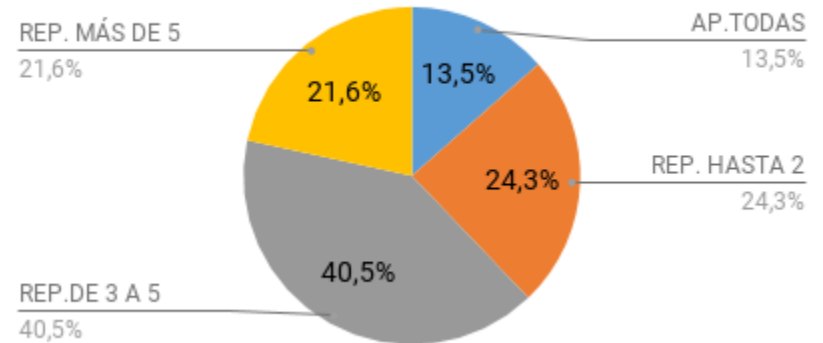

Resultados académicos 1° Trim. 3°CS - 2018 - (37 alumnos)