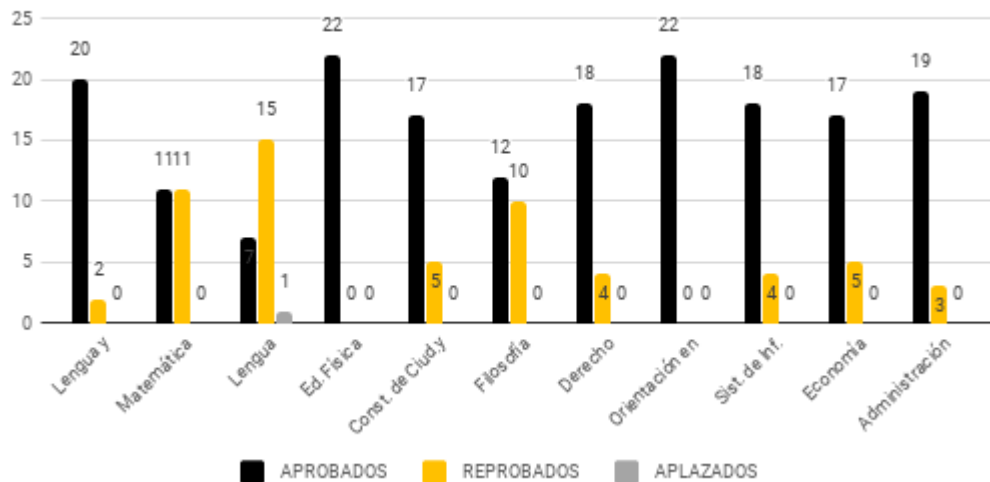

5°EA - 2018

TOTAL ALUMNOS 5°EA - 2018	22	22	22	22	22	22	22	22	22	22	22					
APROBADOS	20	11	7	22	17	12	18	22	18	17	19		AP.TODAS	5	23	
REPROBADOS	2	11	15	0	5	10	4	0	4	5	3		REP. HASTA 2	5	23	
APLAZADOS	0	0	1	0	0	0	0	0	0	0	0		REP.DE 3 A 5	10	45	
% APROBADOS	91	50	32	100	77	55	82	100	82	77	86		REP. MÁS DE 5	2	9	
% REPROBADOS	9	50	68	0	23	45	18	0	18	23	14		NINGUNA	0	0	
% APLAZADOS	0	0	5	0	0	0	0	0	0	0	0		TOTAL	22	100	

Resultados 1° Trim. 5°EA - 2018 - por materia (22 alumnos)