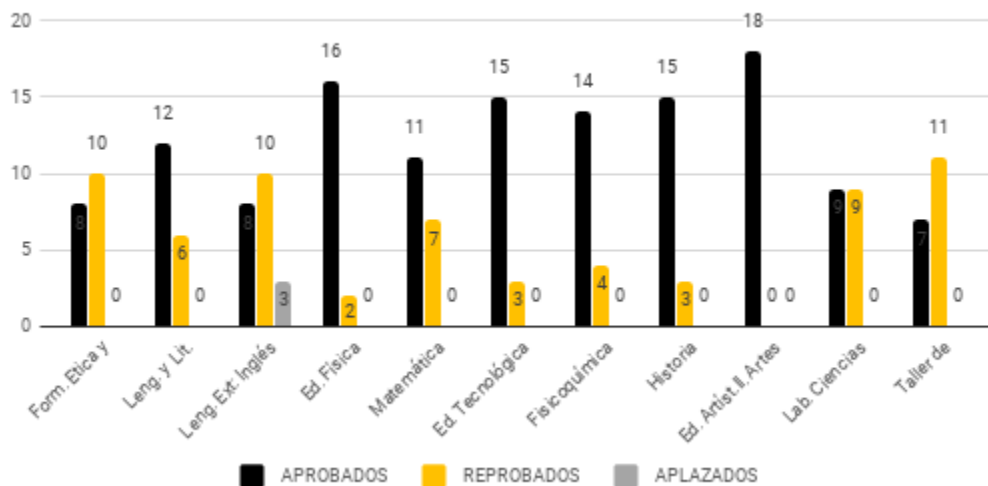

2°C – 2018 – 1° TRIM

TOTAL ALUMNOS 2°C-2018	18	18	18	18	18	18	18	18	18	18	18						
APROBADOS	8	12	8	16	11	15	14	15	18	9	7		AP.TODAS	2	11		
REPROBADOS	10	6	10	2	7	3	4	3	0	9	11		REP. HASTA 2	6	33		
APLAZADOS	0	0	3	0	0	0	0	0	0	0	0		REP.DE 3 A 5	5	28		
% APROBADOS	44	67	44	89	61	83	78	83	100	50	39		REP. MÁS DE 5	5	28		
% REPROBADOS	56	33	56	11	39	17	22	17	0	50	61		NINGUNA	0	0		
% APLAZADOS	0	0	17	0	0	0	0	0	0	0	0		TOTAL	18	100		

Resultados 1° Trim. 2° "C" - 2018 - por materia (18 alumnos)