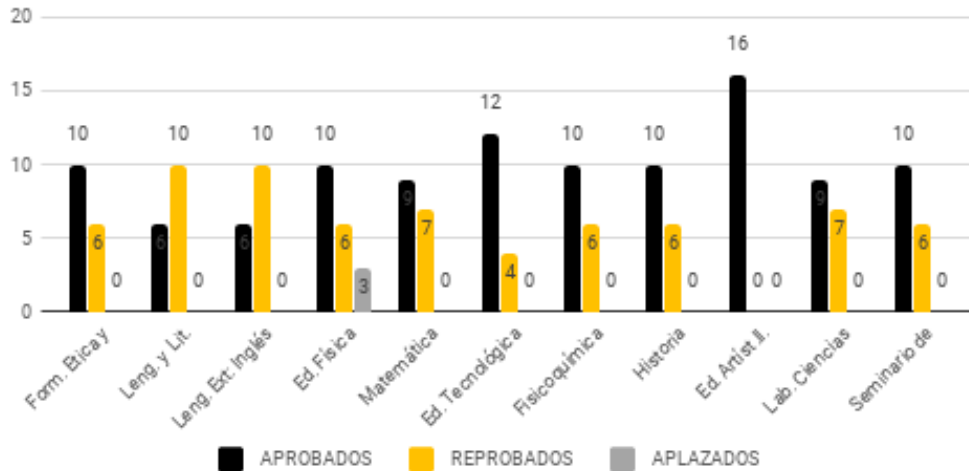

2°B – 2018 – 1° TRIM

TOTAL ALUMNOS 2°B-2018	16	16	16	16	16	16	16	16	16	16	16						
APROBADOS	10	6	6	10	9	12	10	10	16	9	10		AP.TODAS	3	19		
REPROBADOS	6	10	10	6	7	4	6	6	0	7	6		REP. HASTA 2	2	13		
APLAZADOS	0	0	0	3	0	0	0	0	0	0	0		REP.DE 3 A 5	6	38		
% APROBADOS	63	38	38	63	56	75	63	63	100	56	63		REP. MÁS DE 5	5	31		
% REPROBADOS	38	63	63	38	44	25	38	38	0	44	38		NINGUNA	0	0		
% APLAZADOS	0	0	0	19	0	0	0	0	0	0	0		TOTAL	16	100		

Resultados 1° Trim. 2° "B" - 2018 - por materia (16 alumnos)