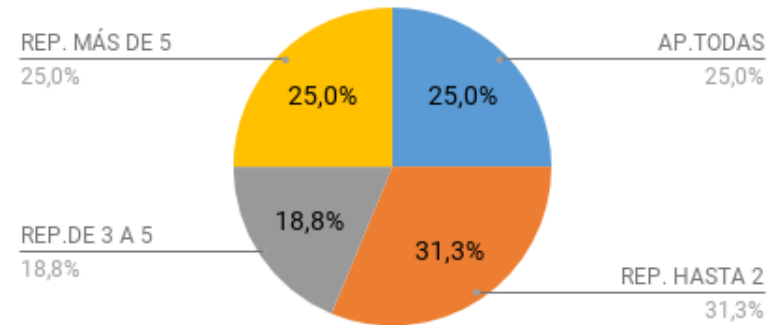

Resultados académicos 1° Trim. 4°EA - 2018 - 16 alumnos