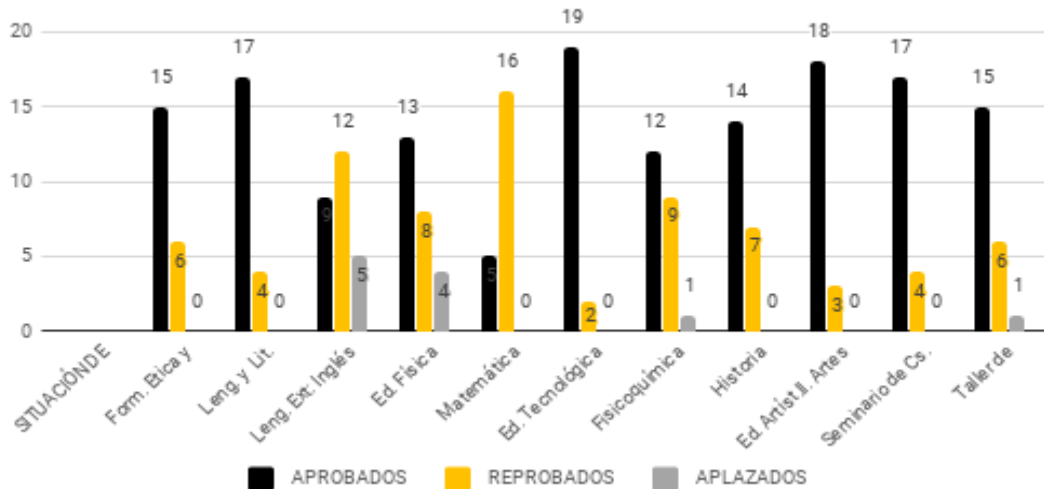

Resultados 1° Trim. 1° "A" - 2018 - por materia (21 alumnos)