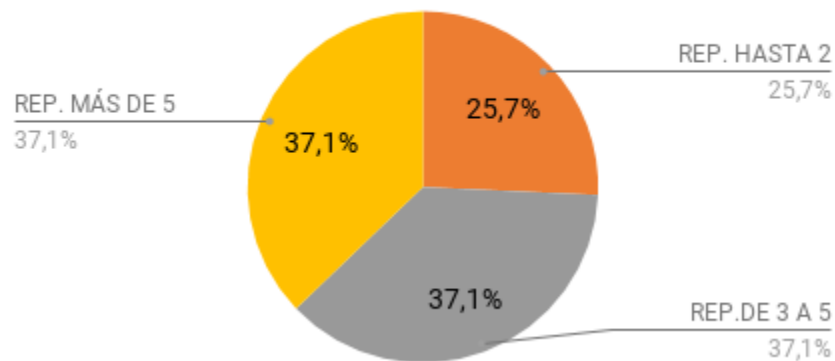

Resultados académicos 1° Trim. 3°EA - 2018 - (35 alumnos)