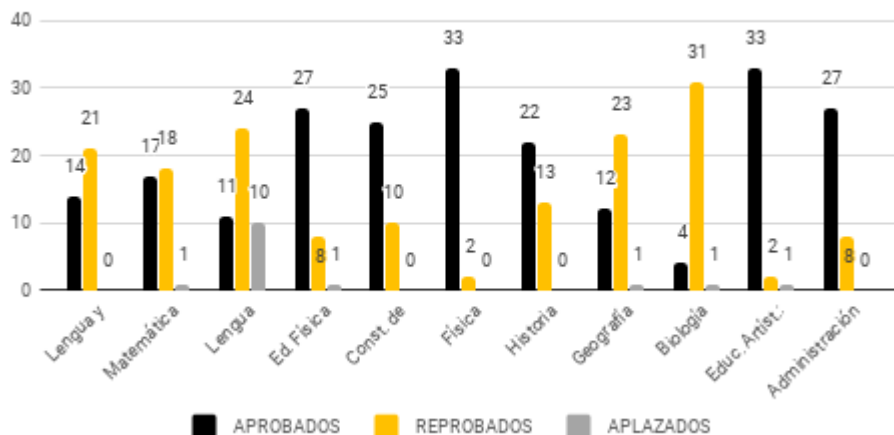

3°EA - 2018

TOTAL ALUMNOS 3°EA -2018	35	35	35	35	35	35	35	35	35	35	35				
APROBADOS	14	17	11	27	25	33	22	12	4	33	27		AP.TODAS	0	0
REPROBADOS	21	18	24	8	10	2	13	23	31	2	8		REP. HASTA 2	9	26
APLAZADOS	0	1	10	1	0	0	0	1	1	1	0		REP.DE 3 A 5	13	37
% APROBADOS	40	49	31	77	71	94	63	34	11	94	77		REP. MÁS DE 5	13	37
% REPROBADOS	60	51	69	23	29	6	37	66	89	6	23		NINGUNA	0	0
% APLAZADOS	0	3	29	3	0	0	0	3	3	3	0		TOTAL	35	100

Resultados 1° Trim. 3°EA - 2018 - por materia (35 alumnos)