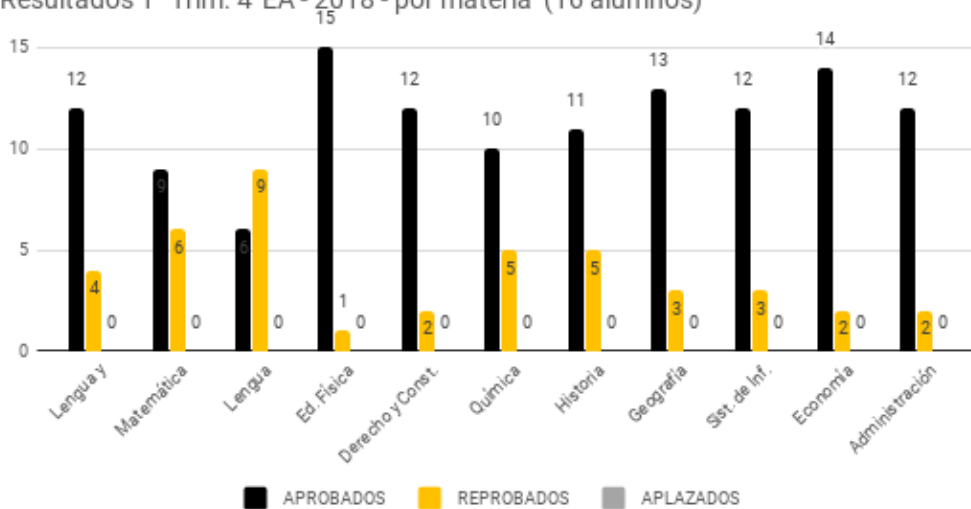

4°EA – 2018

TOTAL ALUMNOS 4°EA - 2018	16	15	15	16	14	15	16	16	15	16	14				
APROBADOS	12	9	6	15	12	10	11	13	12	14	12		AP.TODAS	4	25
REPROBADOS	4	6	9	1	2	5	5	3	3	2	2		REP. HASTA 2	5	31
APLAZADOS	0	0	0	0	0	0	0	0	0	0	0		REP.DE 3 A 5	3	19
% APROBADOS	75	60	40	94	86	67	69	81	80	88	86		REP. MÁS DE 5	4	25
% REPROBADOS	25	40	60	6	14	33	31	19	20	13	14		NINGUNA	0	0
% APLAZADOS	0	0	0	0	0	0	0	0	0	0	0		TOTAL	16	100

Resultados 1° Trim. 4°EA - 2018 - por materia (16 alumnos)