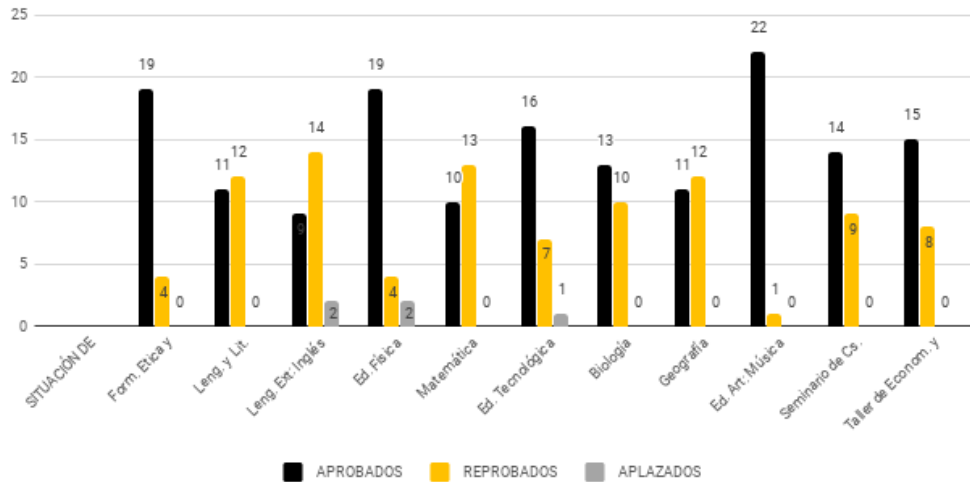

1°C – 2018 – 1° TRIM.

TOTAL ALUMNOS 1°C-2018	23	23	23	23	23	23	23	23	23	23	23						
APROBADOS	19	11	9	19	10	16	13	11	22	14	15		APTODAS	5	22		
REPROBADOS	4	12	14	4	13	7	10	12	1	9	8		REP. HASTA 2	3	13		
APLAZADOS	0	0	2	2	0	1	0	0	0	0	0		REP.DE 3 A 5	6	26		
% APROBADOS	83	48	39	83	43	70	57	48	96	61	65		REP. MÁS DE 5	9	39		
% REPROBADOS	17	52	61	17	57	30	43	52	4	39	35		NINGUNA	0	0		
% APLAZADOS	0	0	9	9	0	4	0	0	0	0	0		TOTAL	23	100		
REPETIDORES	5	22%															
PASES INGRESANTES	2																
PASES SALIENTES																	
ABANDONOS	2																
EN RIESGO DE ASISTENCIA	9	39%															

Resultados 1° Trim. 1° "C" - 2018 - por materia (23 alumnos)