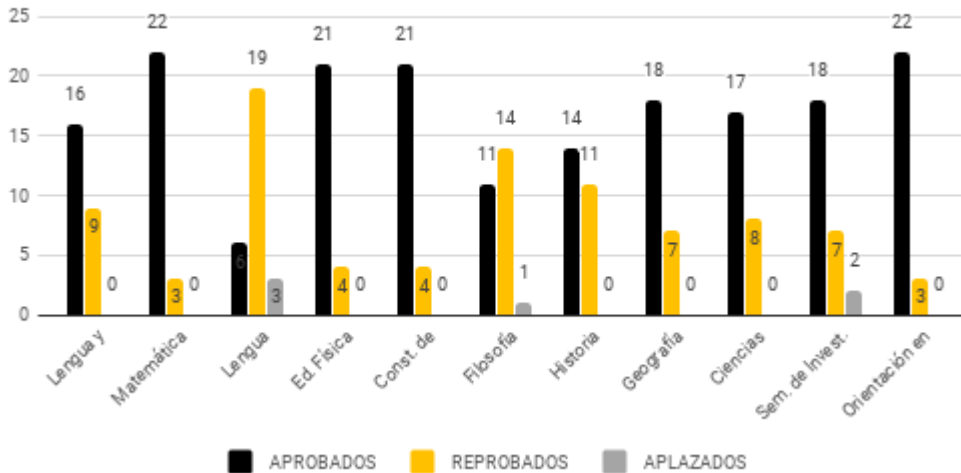

5°CS – 2018 – 1° TRIM

TOTAL ALUMNOS 5°CS - 2018	25	25	25	25	25	25	25	25	25	25	25					
APROBADOS	16	22	6	21	21	11	14	18	17	18	22		AP.TODAS	5	20	
REPROBADOS	9	3	19	4	4	14	11	7	8	7	3		REP. HASTA 2	9	36	
APLAZADOS	0	0	3	0	0	1	0	0	0	0	2		REP.DE 3 A 5	4	16	
% APROBADOS	64	88	24	84	84	44	56	72	68	72	88		REP. MÁS DE 5	6	24	
% REPROBADOS	36	12	76	16	16	56	44	28	32	28	12		NINGUNA	1	4	
% APLAZADOS	0	0	12	0	0	4	0	0	0	8	0		TOTAL	25	100	

Resultados 1° Trim. 5°CS - 2018 - por materia (25 alumnos)