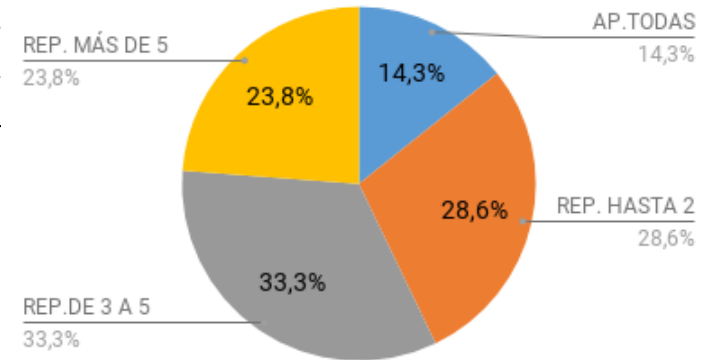

2°A – 2018 – 1° TRIM

TOTAL ALUMNOS 2°A-2018	21	21	21	21	21	21	21	21	21	21	21						
APROBADOS	15	17	9	13	5	19	12	14	18	17	15		AP.TODAS	3	14		
REPROBADOS	6	4	12	8	16	2	9	7	3	4	6		REP. HASTA 2	6	29		
APLAZADOS	0	0	5	4	0	0	1	0	0	0	1		REP.DE 3 A 5	7	33		
% APROBADOS	71	81	43	62	24	90	57	67	86	81	71		REP. MÁS DE 5	5	24		
% REPROBADOS	29	19	57	38	76	10	43	33	14	19	29		NINGUNA	0	0		
% APLAZADOS	0	0	24	19	0	0	5	0	0	0	5		TOTAL	21	100		
REPETIDORES	5	24%															
PASES INGRESANTES	0																
PASES SALIENTES	2																
ABANDONOS	1																
EN RIESGO DE ASISTENCIA	14	67%															

Resultados académicos 1° Trim. 2° A - 2018 - 21 alumnos