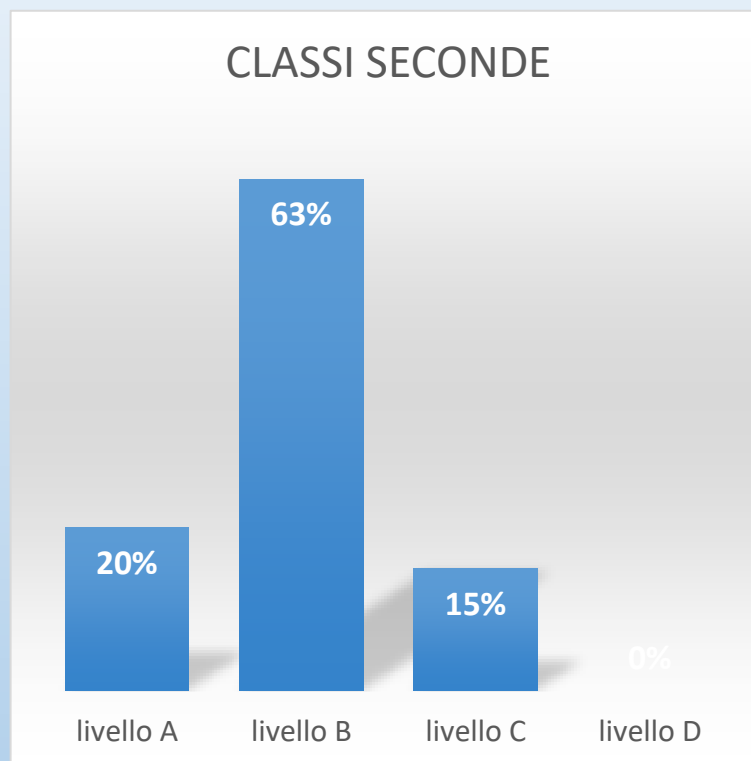

**SCHEDA DI
OSSERVAZIONE E
VALUTAZIONE DDI**

SCUOLA SECONDARIA DI I GRADO

a.s. 2020/2021

SCHEDA DI OSSERVAZIONE E VALUTAZIONE DDI
SCUOLA SECONDARIA DI I GRADO
A.S. 2020/2021

SCHEDA DI OSSERVAZIONE E VALUTAZIONE DDI
 SCUOLA SECONDARIA DI PRIMO GRADO – CLASSI PRIME
 A.S. 2020/2021