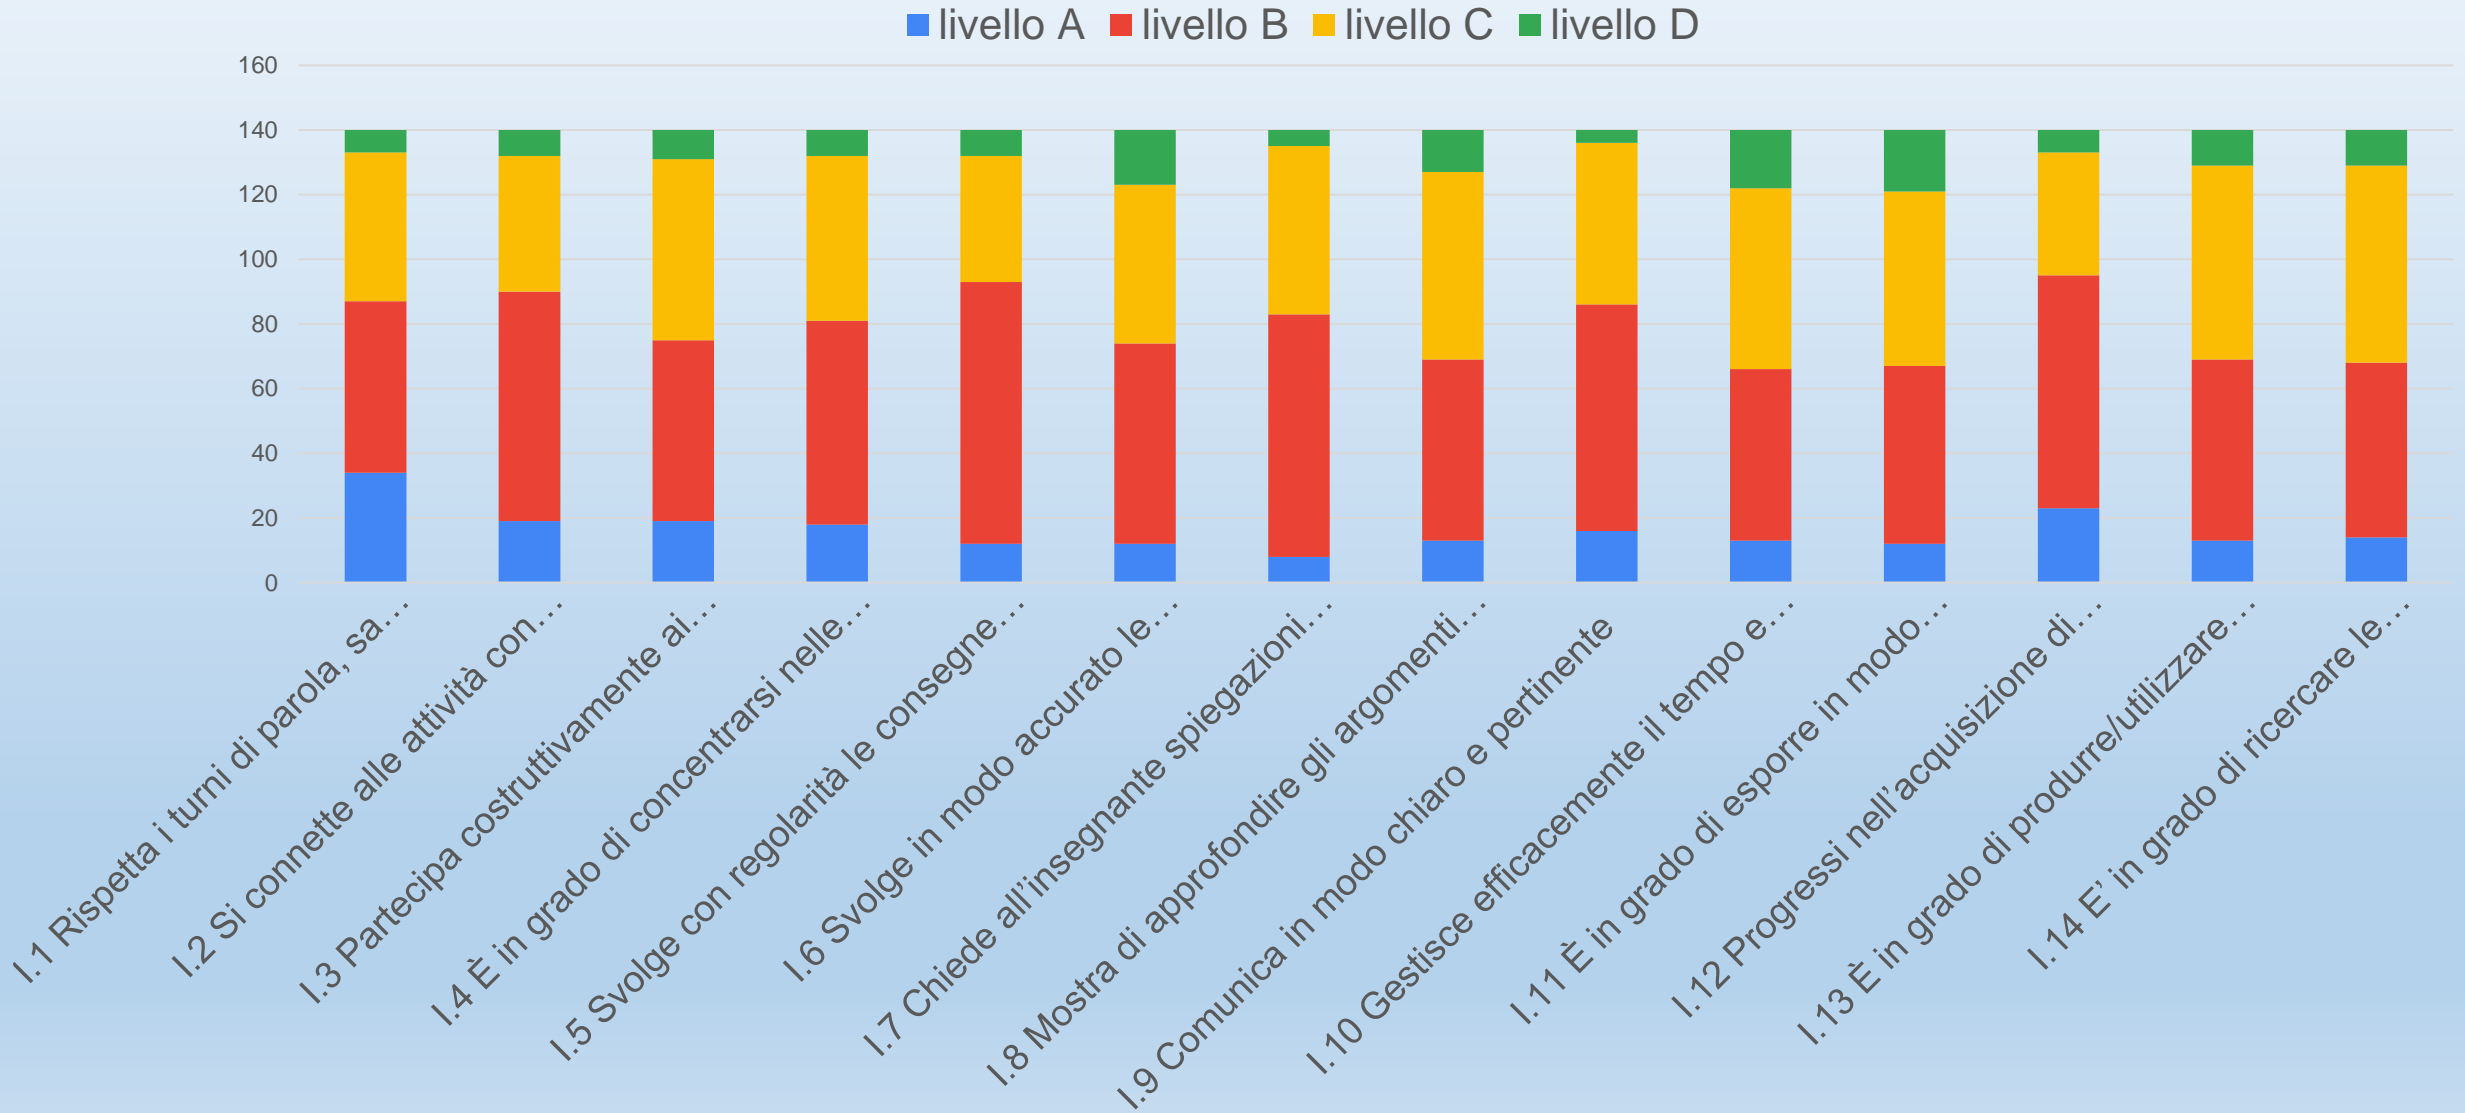

**SCHEDA DI
OSSERVAZIONE E
VALUTAZIONE DDI**

SCUOLA SECONDARIA DI I GRADO

a.s. 2020/2021

SCHEDA DI OSSERVAZIONE E VALUTAZIONE DDI
SCUOLA SECONDARIA DI I GRADO
A.S. 2020/2021

SCHEDA DI OSSERVAZIONE E VALUTAZIONE DDI
 SCUOLA SECONDARIA DI PRIMO GRADO – CLASSI PRIME
 A.S. 2020/2021

SCHEDA DI OSSERVAZIONE E VALUTAZIONE DDI
 SCUOLA SECONDARIA DI I GRADO – CLASSI SECONDE
 A.S. 2020/2021

SCHEDA DI OSSERVAZIONE E VALUTAZIONE DDI
 SCUOLA SECONDARIA DI I GRADO – CLASSI TERZE
 A.S. 2020/2021

■ livello A
 ■ livello B
 ■ livello C
 ■ livello D