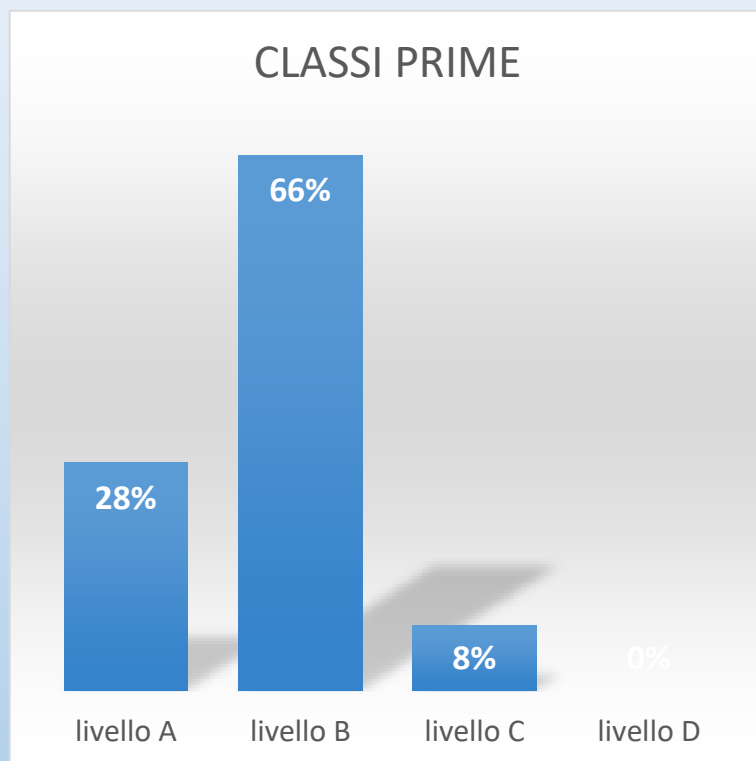

**SCHEDA DI
OSSERVAZIONE E
VALUTAZIONE DDI**

SCUOLA SECONDARIA DI I GRADO

a.s. 2020/2021

SCHEDA DI OSSERVAZIONE E VALUTAZIONE DDI
SCUOLA SECONDARIA DI I GRADO
A.S. 2020/2021

SCHEDA DI OSSERVAZIONE E VALUTAZIONE DDI
 SCUOLA SECONDARIA DI PRIMO GRADO – CLASSI PRIME
 A.S. 2020/2021

■ livello A
 ■ livello B
 ■ livello C
 ■ livello D