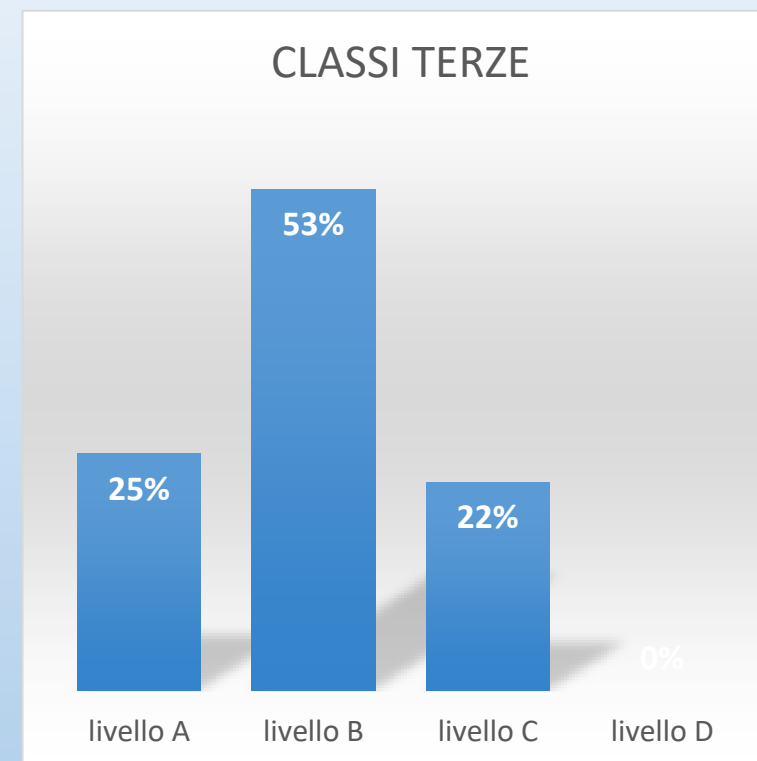

**SCHEDA DI
OSSERVAZIONE E
VALUTAZIONE DDI**

SCUOLA SECONDARIA DI I GRADO

a.s. 2020/2021

SCHEDA DI OSSERVAZIONE E VALUTAZIONE DDI
SCUOLA SECONDARIA DI I GRADO
A.S. 2020/2021

SCHEDA DI OSSERVAZIONE E VALUTAZIONE DDI
 SCUOLA SECONDARIA DI PRIMO GRADO – CLASSI PRIME
 A.S. 2020/2021