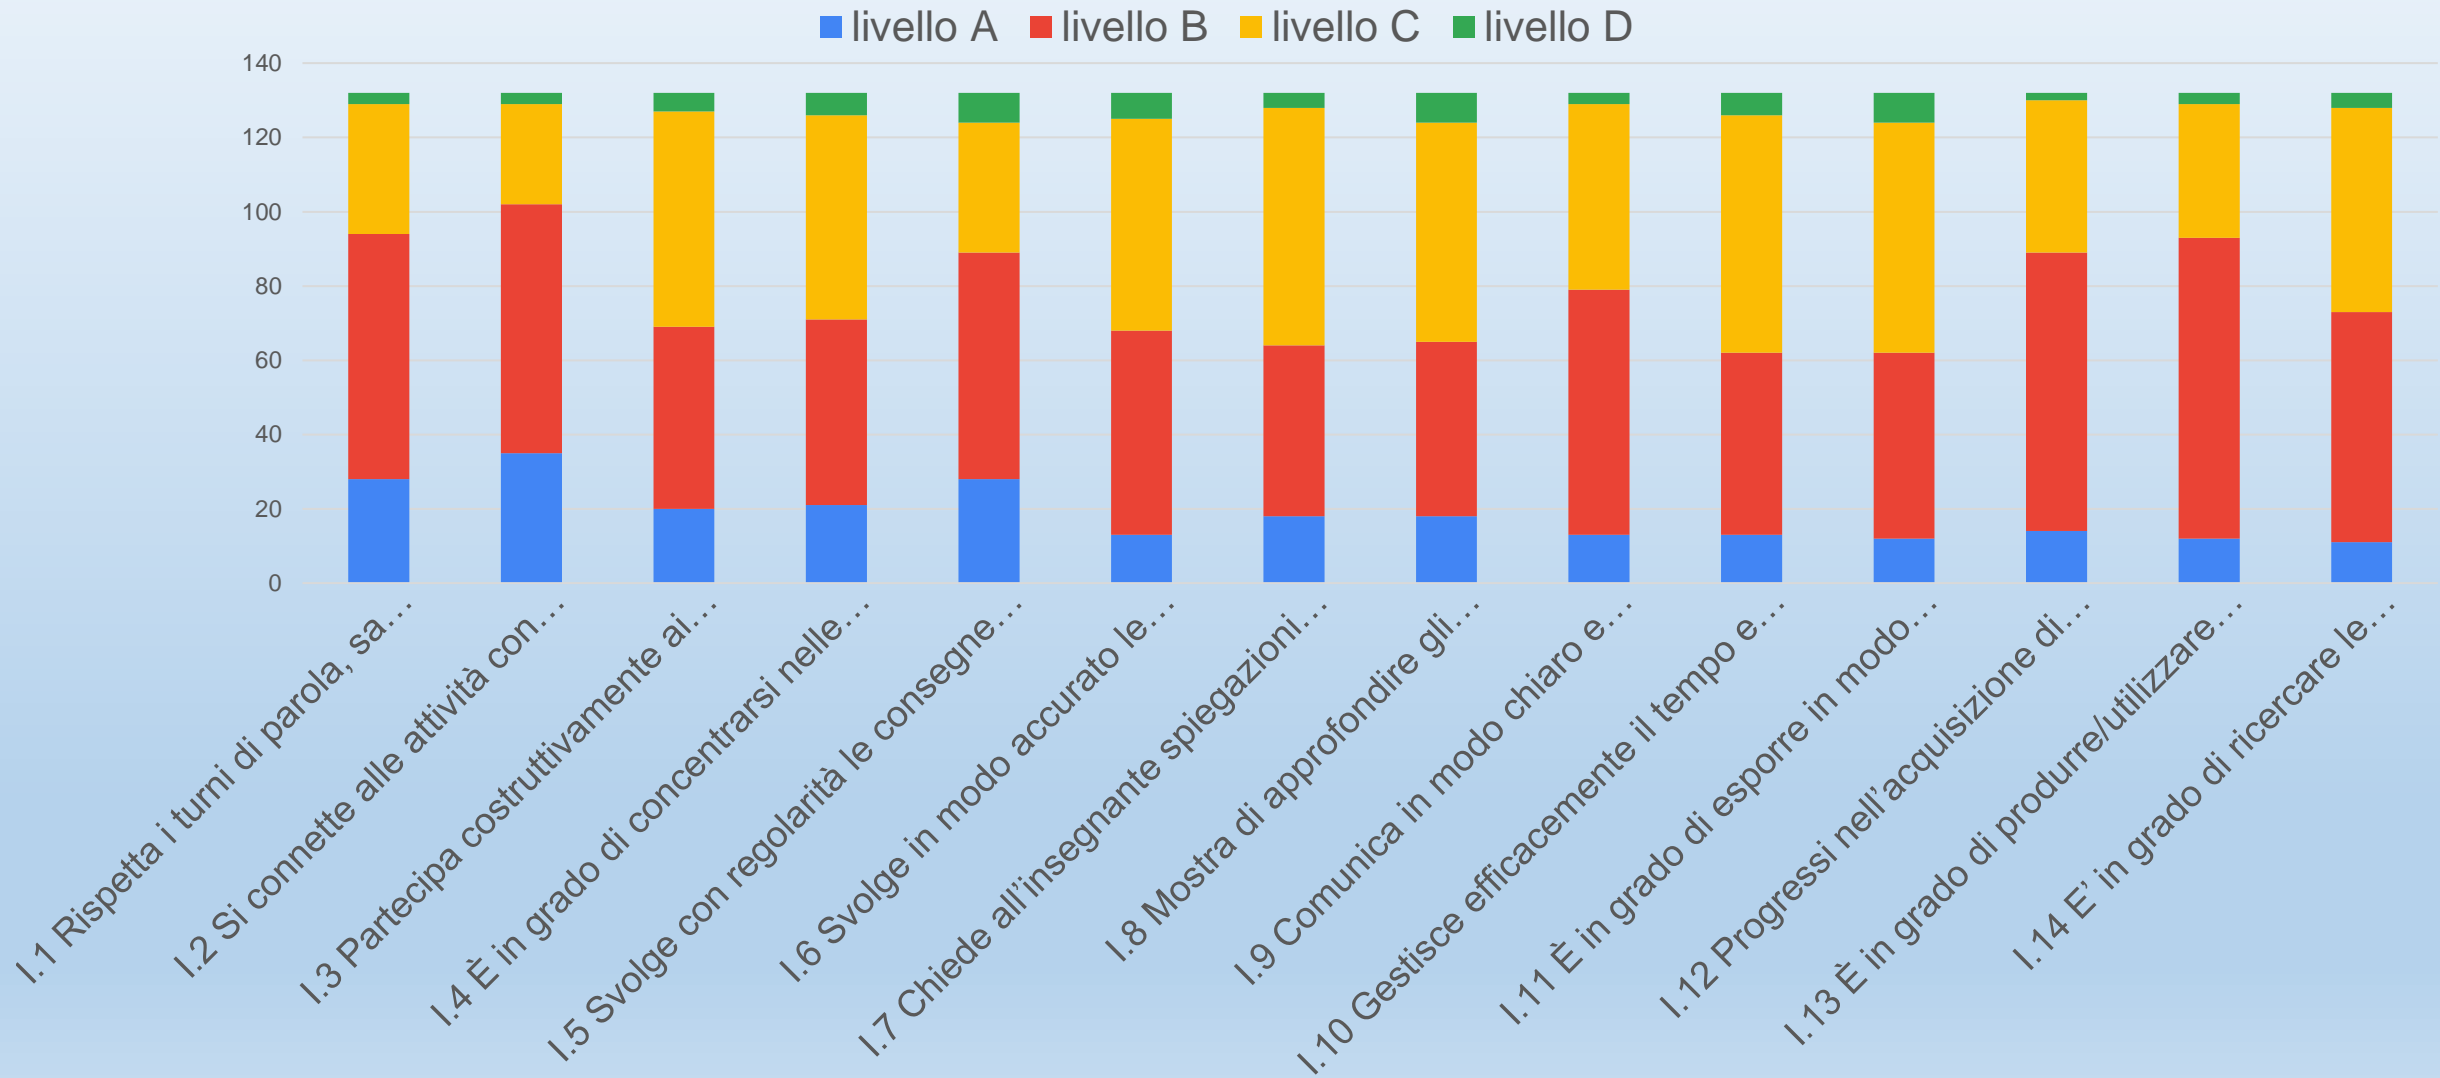

**SCHEDA DI
OSSERVAZIONE E
VALUTAZIONE DDI**

SCUOLA SECONDARIA DI I GRADO

a.s. 2020/2021

SCHEDA DI OSSERVAZIONE E VALUTAZIONE DDI
SCUOLA SECONDARIA DI I GRADO
A.S. 2020/2021

SCHEDA DI OSSERVAZIONE E VALUTAZIONE DDI
 SCUOLA SECONDARIA DI PRIMO GRADO – CLASSI PRIME
 A.S. 2020/2021

SCHEDA DI OSSERVAZIONE E VALUTAZIONE DDI
 SCUOLA SECONDARIA DI I GRADO – CLASSI SECONDE
 A.S. 2020/2021

SCHEDA DI OSSERVAZIONE E VALUTAZIONE DDI
 SCUOLA SECONDARIA DI I GRADO – CLASSI TERZE
 A.S. 2020/2021

■ livello A
 ■ livello B
 ■ livello C
 ■ livello D