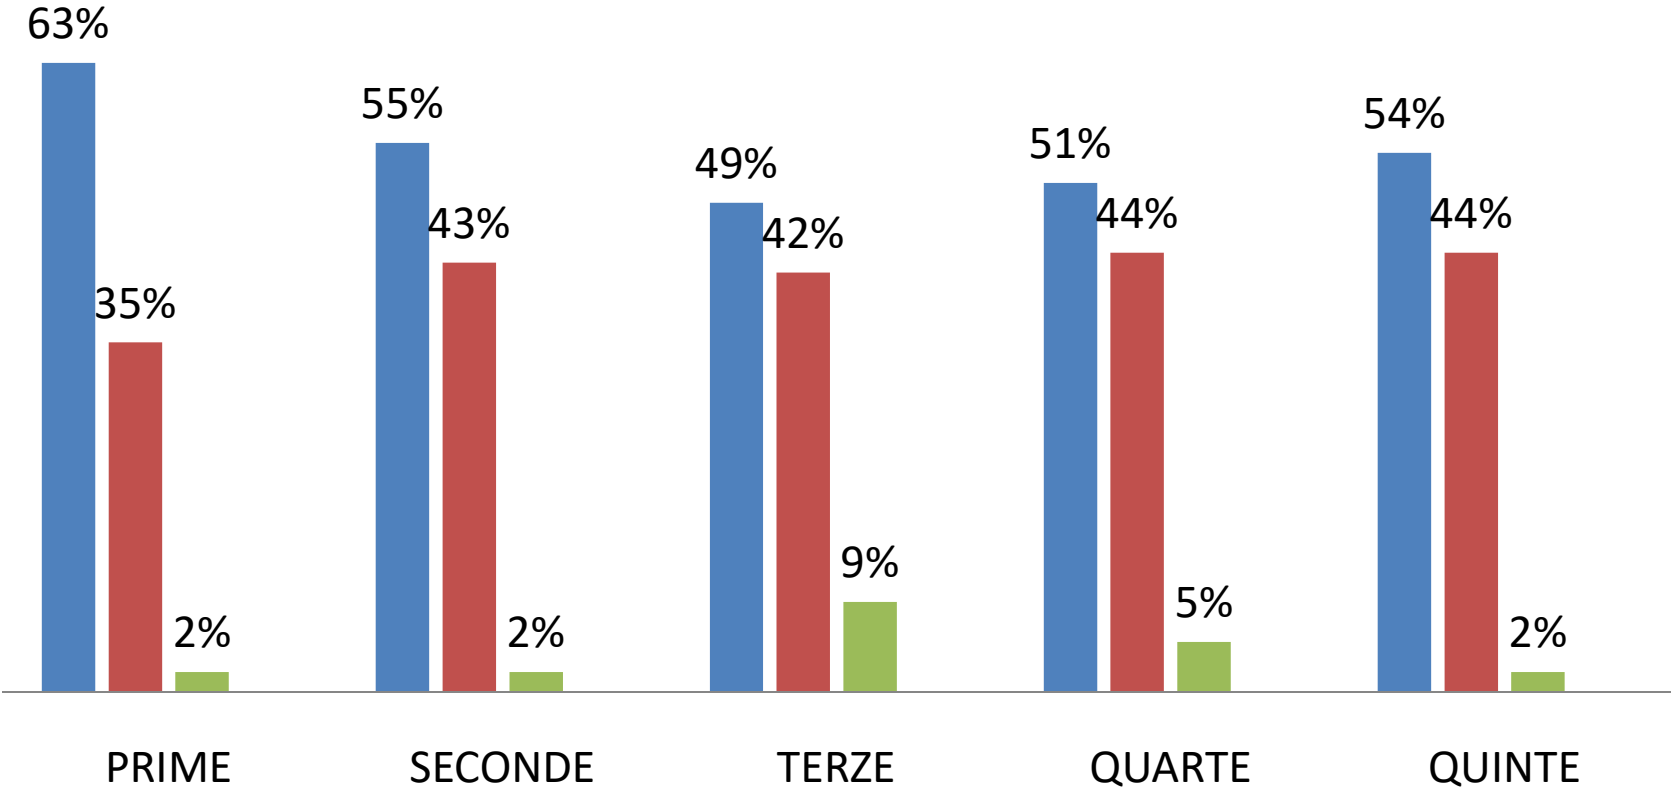

SCHEDA DI OSSERVAZIONE E VALUTAZIONE DDI

Scuola Primaria

a.s.2020/2021

SCHEDA DI OSSERVAZIONE E VALUTAZIONE DDI SCUOLA PRIMARIA

■ LIVELLO A ■ LIVELLO B ■ LIVELLO C ■ LIVELLO D

Classi prime

■ A ■ B ■ C ■ D

Classi seconde