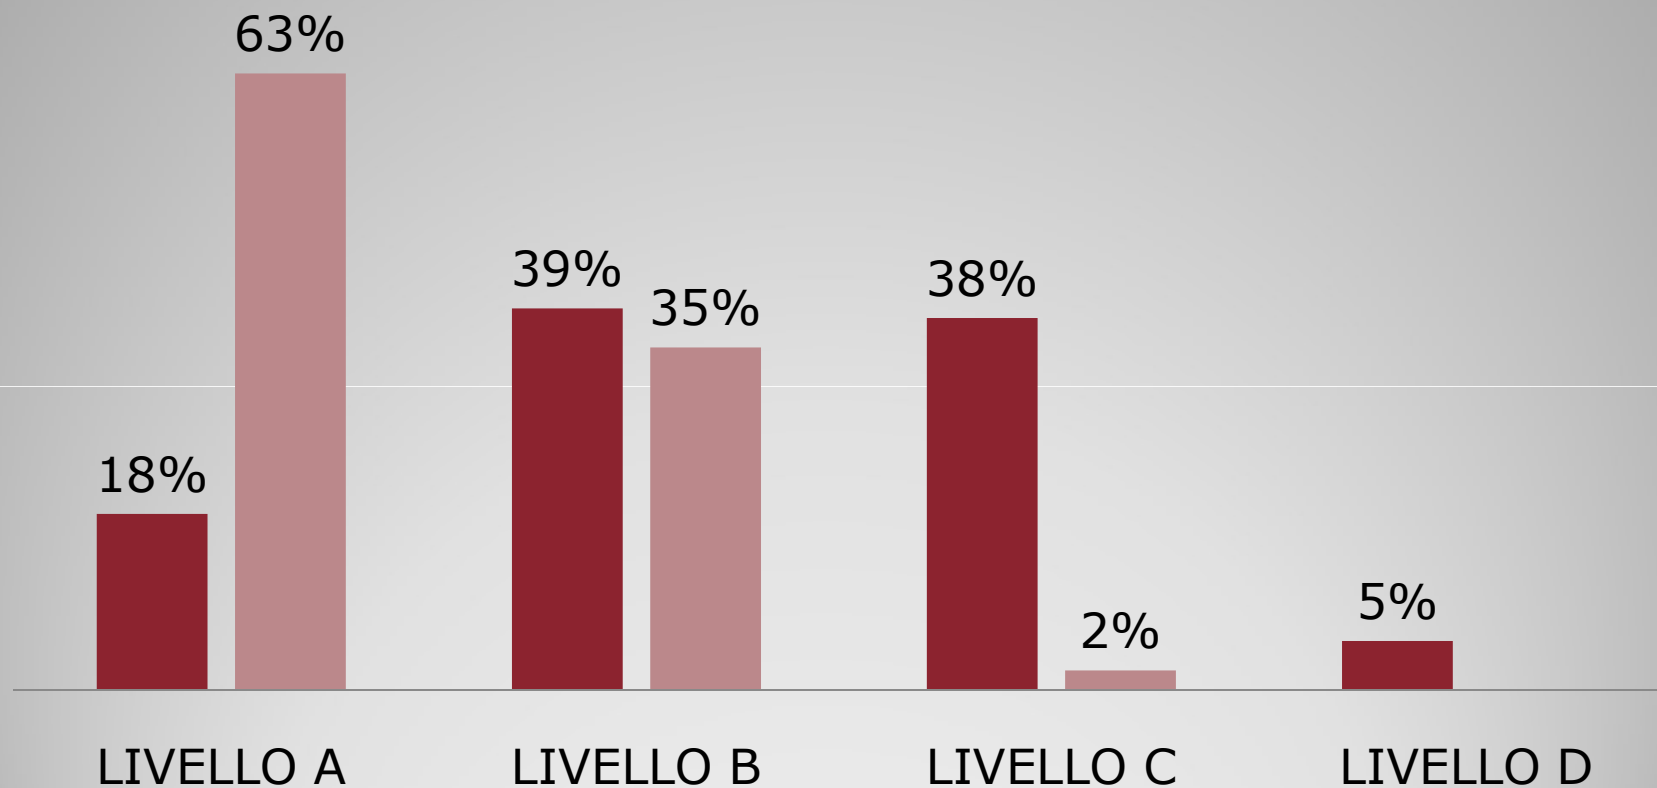

**CONFRONTO
VALUTAZIONE DDI
SCUOLA PRIMARIA**

a.s.2020/2021

■ INFANZIA A.S. 2019/20

■ CLASSI PRIME A.S. 2020/21

■ CLASSI PRIME A.S. 2019/20
■ CLASSI SECONDE A.S. 2020/21

55% 55%

40% 43%

5% 2%

LIVELLO A

LIVELLO B

LIVELLO C

LIVELLO D

■ CLASSI SECONDE A.S. 2019/20

■ CLASSI TERZE A.S. 2020/21

■ CLASSI TERZE A.S. 2019/20 ■ CLASSI QUARTE A.S. 2020/21

■ CLASSI QUARTE A.S. 2019/20

■ CLASSI QUINTE A.S. 2020/21